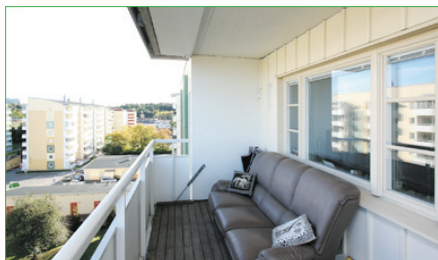

1:A 44,5M² HALLUNDA

Mycket fräsch och smakfullt renoverad 1:a med högt läge. Synligt kök i björk, modern fläkt och klinkers. Rymligt vardagsrum med utgång till balkong i öster och härlig utsikt mot Slagsta. Nyrenoverat badrum med klinkers. Hall med klinkers, garderob och säkerhetsdörr. Nära till Hallunda C och T-bana. Välskött förening och gård.

Pris: 540 000:-/bud. Avgift: 2 849:-/mån. Mobil: SMS:a SM 764804 till 72456

Visas sön 30/10 kl. 14:50-15:20 & mån 31/10 kl. 17:50-18:20 Klövervägen 10, 6 tr. Tel 08-531 717 17/0704-20 64 20