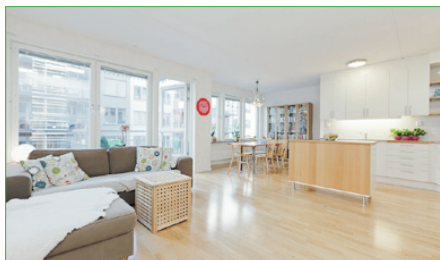

3:A 73M² LILJEHOLMSKAJEN

Bara ett stenkast från city, men lika nära lugnet och naturen. Tillfälle att förvärva denna fantastiska 3:a med väldisponerade öppna ytor, underbart genomgående ljusinsläpp och helkaklat badrum med tvättavdelning. Genomgående stilrena färgval och två balkonger, en i härligt söderläge mot gård, gör detta till ett rent drömboende!

Pris: 2 495 000:-/bud. Avgift: 4 631:-/mån. Mobil: SMS:a SM 782333 till 72456

Visas sön 20/11 kl. 12:00-12:45 & mån 21/11 kl. 17:30-18:00 Fredsborgsgatan 6, 3 tr. Tel 0736-22 29 00